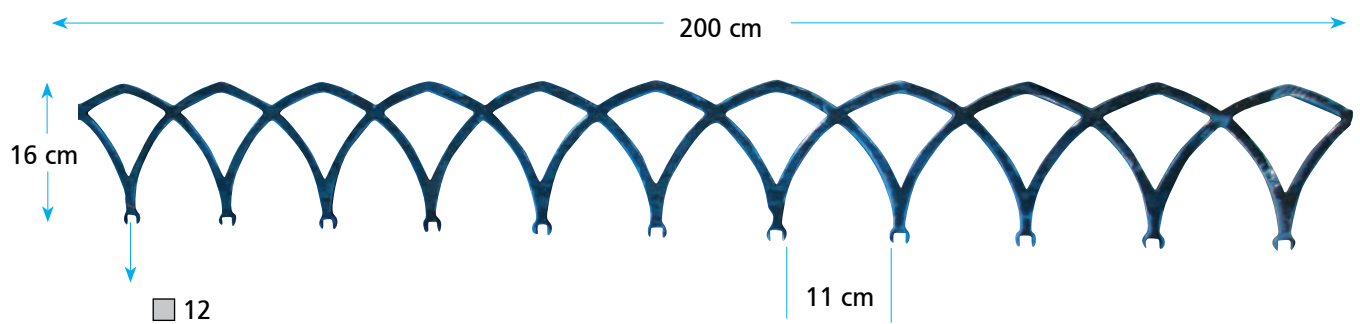

05837 CR
17 ΥΠΟΔΟΧΕΣ στα 200 cm πάχος 8 mm